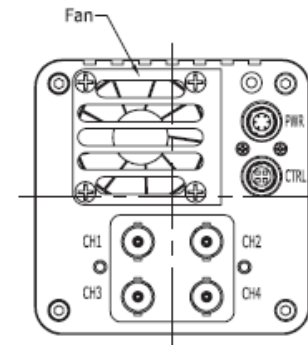

Unit : mm

### BNC Type Connector

### DIN 1.0/2/3 Type Connector