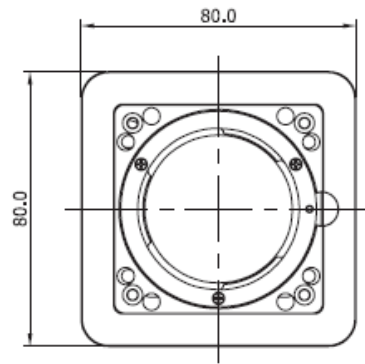

Unit : mm

### BNC Type Connector

### DIN 1.0/2/3 Type Connector