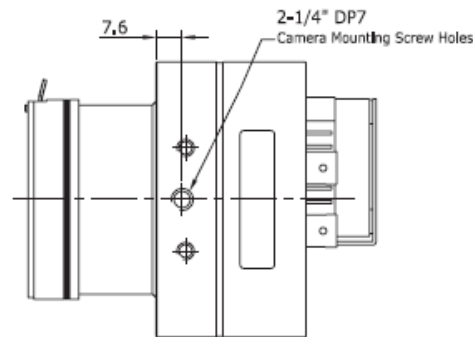

Unit : mm

### DIN 1.0/2/3 Type Connector