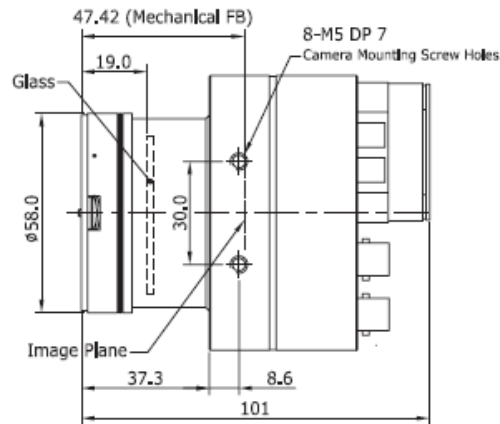

Unit : mm

### BNC Type Connector

### DIN 1.0/2/3 Type Connector